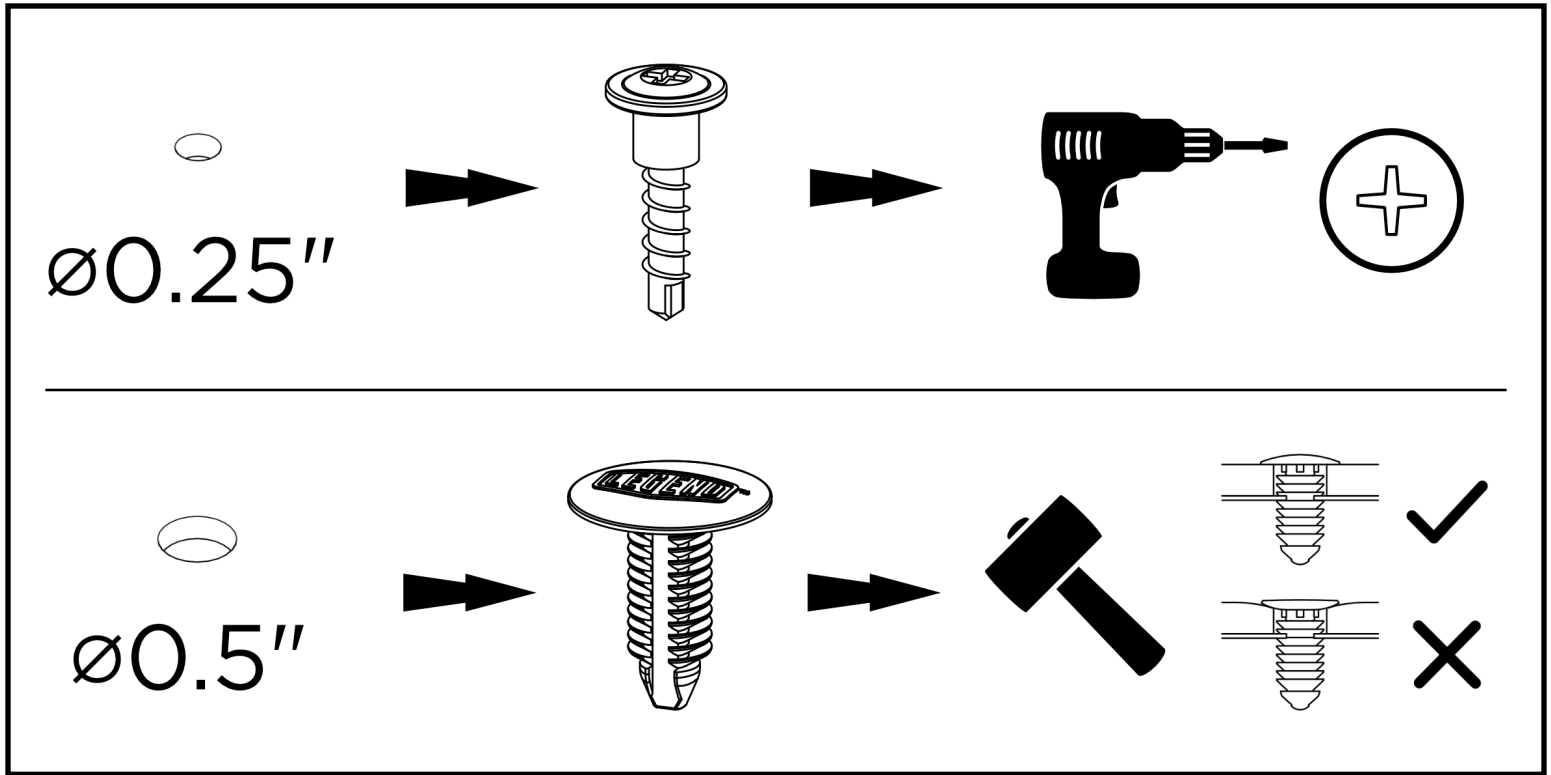

GENERIC INSTALL GUIDE DOORS / PORTES / PUERTAS

QUESTIONS? PREGUNTAS?

 1-519-688-1043

 customercare@legendfleet.com

FOR DETAILED GUIDES,
SCAN THIS CODE:

OR

[CLICK HERE](#)

Panel shapes and quantities may be different to what is shown.

Some products contain specialized hardware and fasteners. Refer to the detailed instructions.

Les formes et les quantités des panneaux peuvent être différentes de celles illustrées.

Certains produits contiennent du matériel et des attaches spécialisés. Veuillez consulter les instructions détaillées.